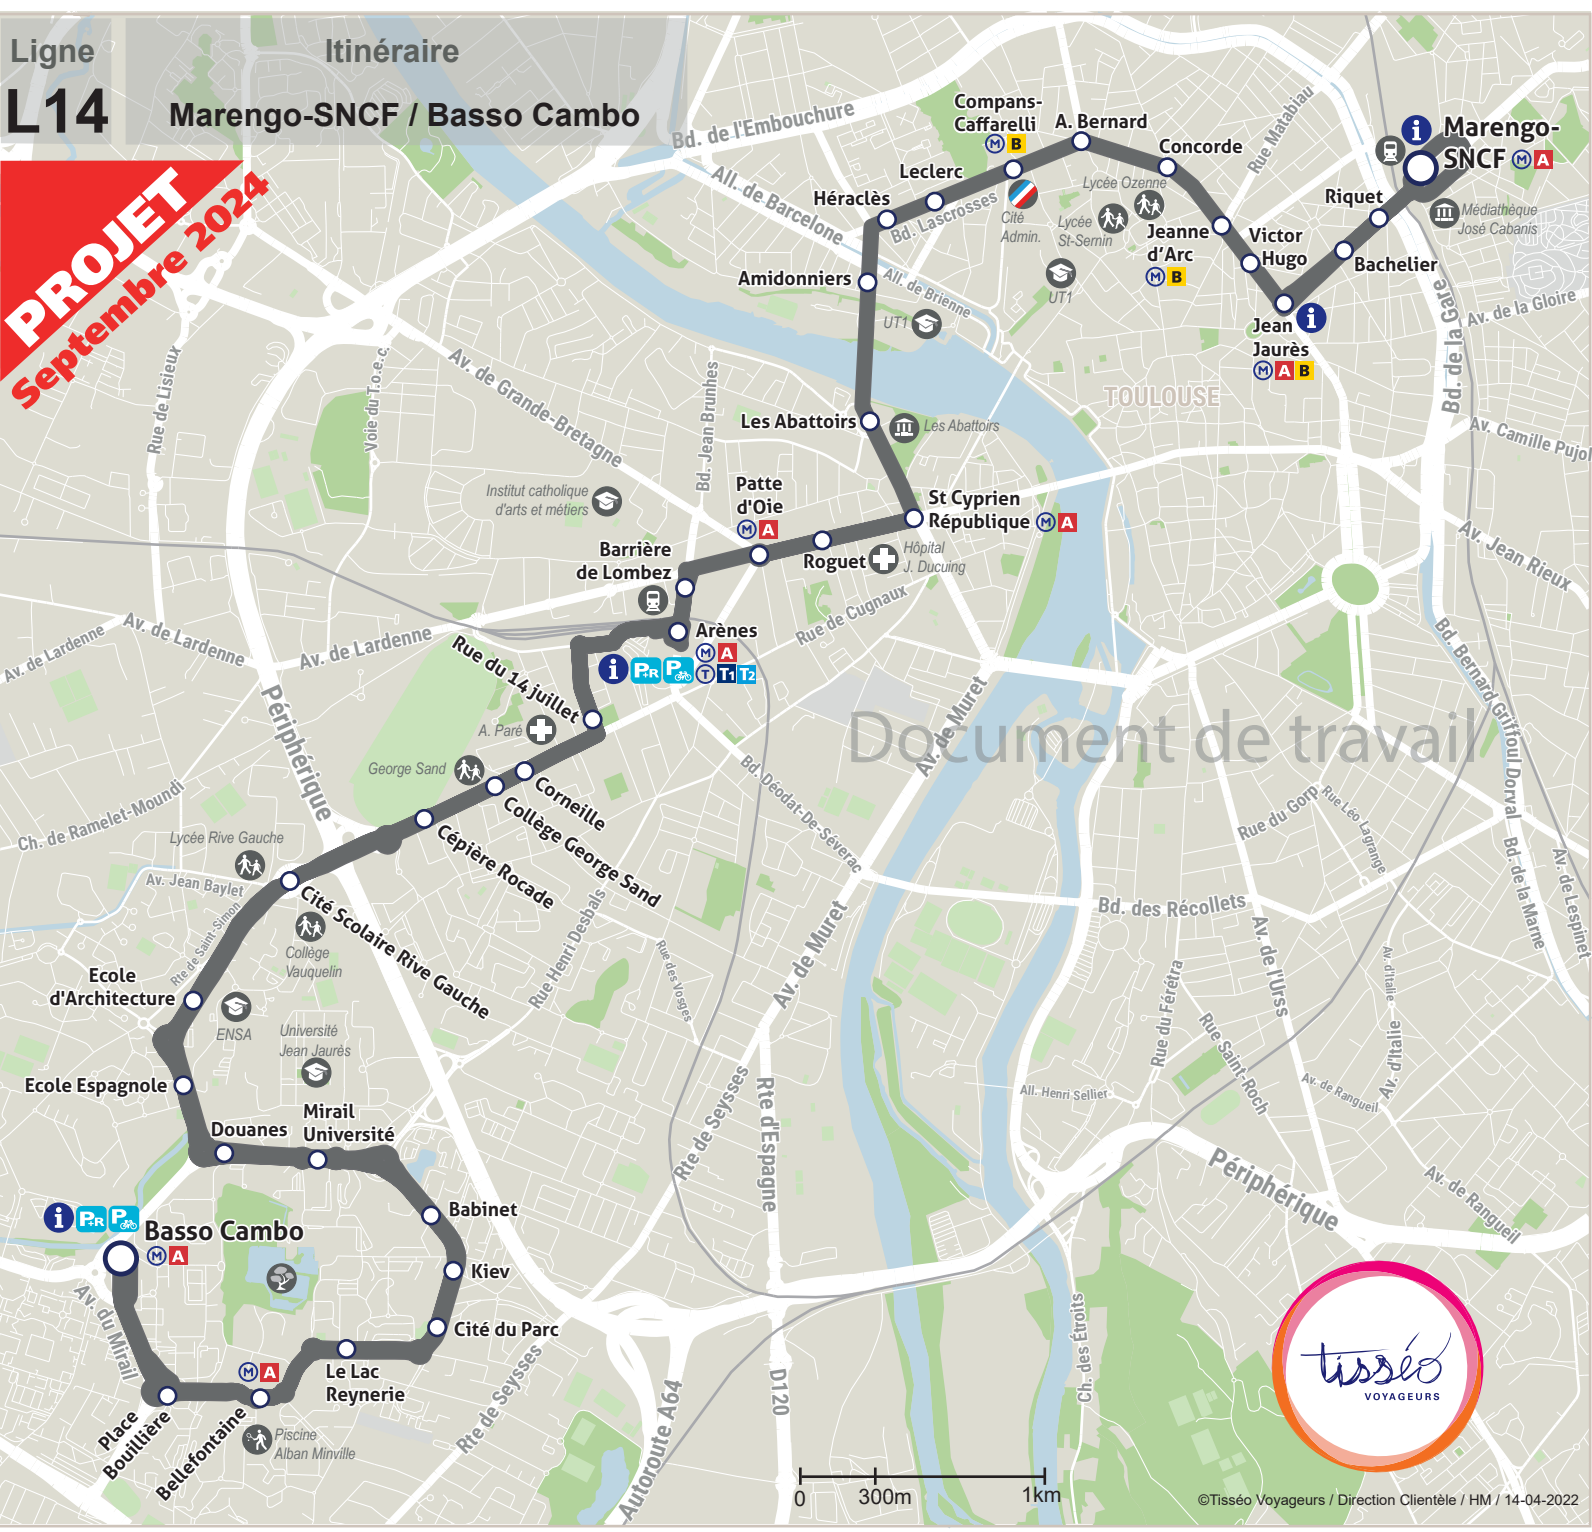

Ligne **L14** Itinéraire **Marengo-SNCF / Basso Cambo**

**PROJET**  
Septembre 2024

Document de travail